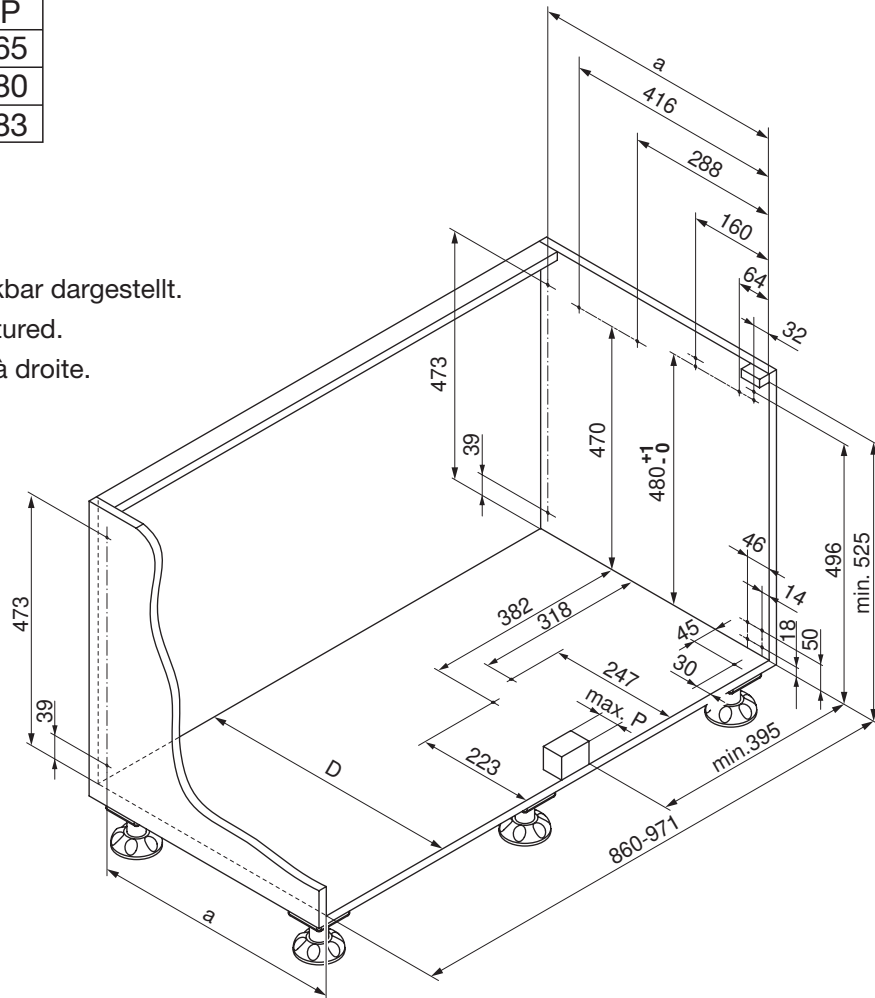

**Montageanleitung
Magic Corner**

***Mounting instruction
Magic Corner***

***Instruction de montage
Magic Corner***

Links ausschwenkbar dargestellt, rechts ausschwenkbar spiegelbildlich.
Left swivelling pictured, right swivelling is reversed image.
Imagé est pivotant à gauche, pivotant à droite est inversée.

1

Bohrschablone
Mounting template
Plan de perçage

401831.0000

Links ausschwenkbar dargestellt
Left swivelling pictured.
Imagé est pivotant à gauche.

D	a	P
485-500	470	65
500-510	485	80
> 510	488	83

Rechts ausschwenkbar dargestellt.
Right swivelling pictured.
Imagé est pivotant à droite.

Bohrschablone
Mounting template
Plan de perçage

401841.0000

2

Links ausschwenkbar dargestellt, rechts ausschwenkbar spiegelbildlich.

Left swivelling pictured, right swivelling is reversed image.

Imagé est pivotant à gauche, pivotant à droite est inversée.