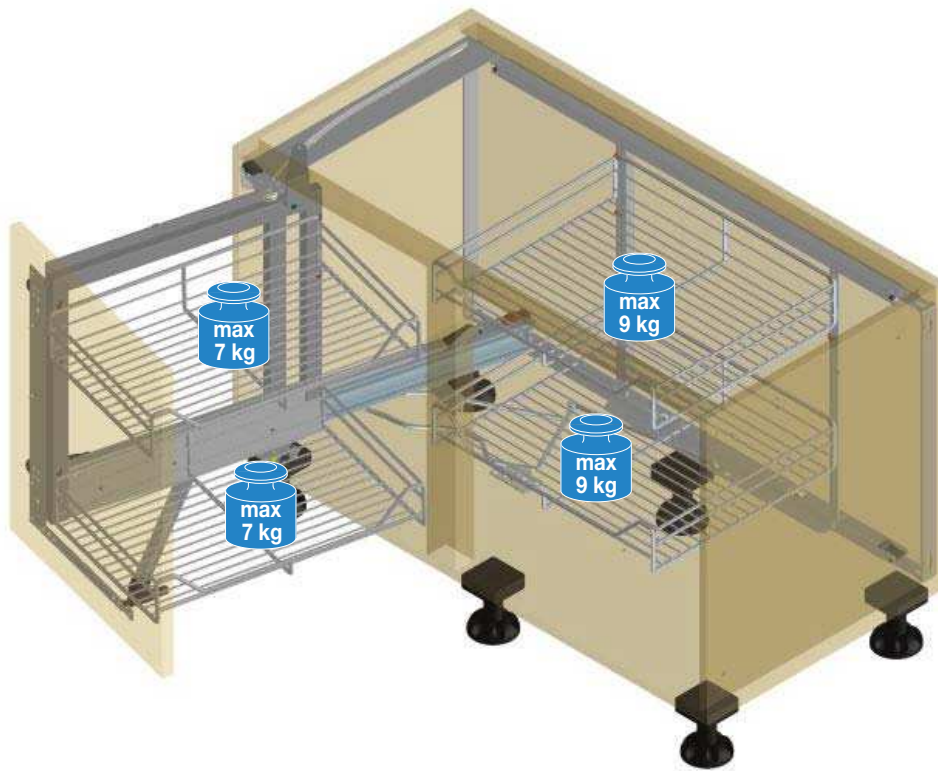

**Montageanleitung
Magic Corner**

***Mounting instruction
Magic Corner***

***Instruction de montage
Magic Corner***

Links ausschwenkbar dargestellt, rechts ausschwenkbar spiegelbildlich.
Left swivelling pictured, right swivelling is reversed image.
Imagé est pivotant à gauche, pivotant à droite est inversée.

1

Bohrschablone
Mounting template
Plan de perçage

401831.0000

Links ausschwenkbar dargestellt
Left swivelling pictured.
Imagé est pivotant à gauche.

D	a	P
485-500	470	65
500-510	485	80
> 510	488	83

Rechts ausschwenkbar dargestellt.
Right swivelling pictured.
Imagé est pivotant à droite.

Bohrschablone
Mounting template
Plan de perçage

401841.0000

2

Links ausschwenkbar dargestellt, rechts ausschwenkbar spiegelbildlich.

Left swivelling pictured, right swivelling is reversed image.

Imagé est pivotant à gauche, pivotant à droite est inversée.