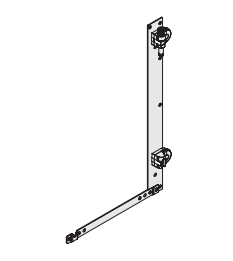

**Montageanleitung
Magic Corner**

***Mounting instruction
Magic Corner***

***Instruction de montage
Magic Corner***

Links ausschwenkbar dargestellt, rechts ausschwenkbar spiegelbildlich.
Left swivelling pictured, right swivelling is reversed image.
Imagé est pivotant à gauche, pivotant à droite est inversée.

1

Bohrschablone
Mounting template
Plan de perçage

401831.0000

Links ausschwenkbar dargestellt
Left swivelling pictured.
Imagé est pivotant à gauche.

D	a	P
485-500	470	65
500-510	485	80
> 510	488	83

Rechts ausschwenkbar dargestellt.
Right swivelling pictured.
Imagé est pivotant à droite.

Bohrschablone
Mounting template
Plan de perçage

401841.0000

2

Links ausschwenkbar dargestellt, rechts ausschwenkbar spiegelbildlich.

Left swivelling pictured, right swivelling is reversed image.

Imagé est pivotant à gauche, pivotant à droite est inversée.