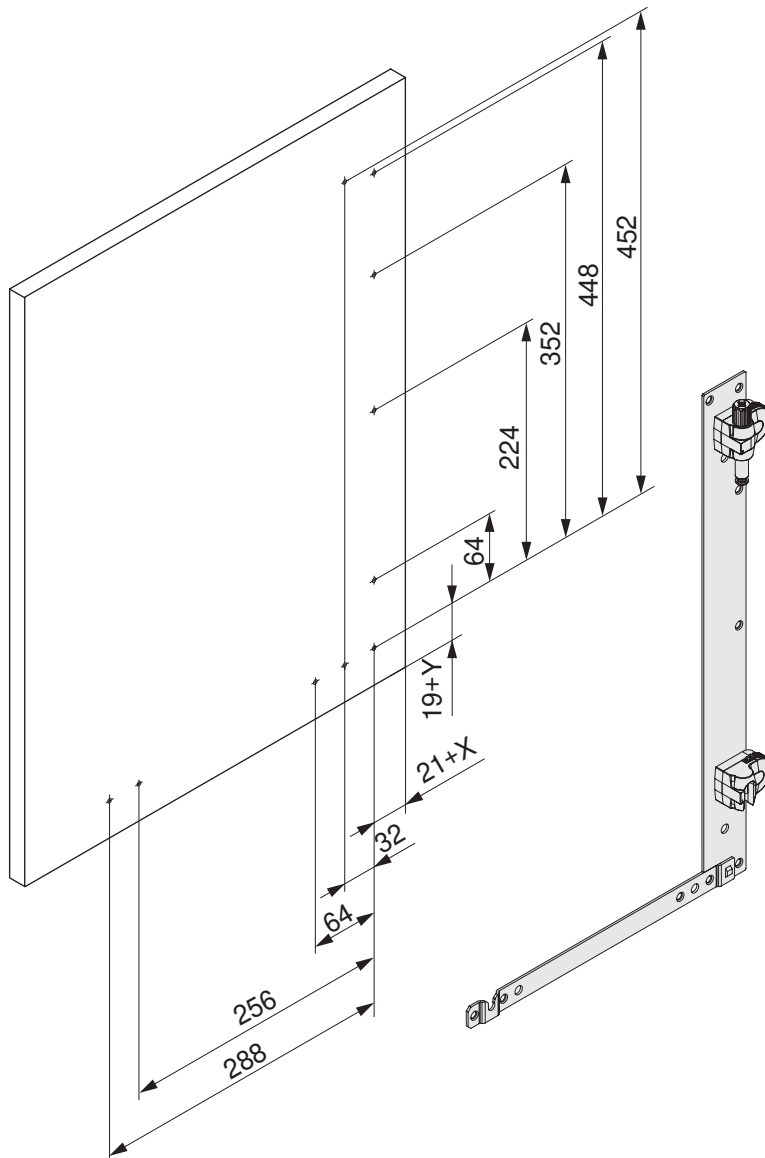

**Montageanleitung
Magic Corner**

***Mounting instruction
Magic Corner***

***Instruction de montage
Magic Corner***

Links ausschwenkbar dargestellt, rechts ausschwenkbar spiegelbildlich.
Left swivelling pictured, right swivelling is reversed image.
Imagé est pivotant à gauche, pivotant à droite est inversée.

1

Bohrschablone
Mounting template
Plan de perçage

401831.0000

Links ausschwenkbar dargestellt
Left swivelling pictured.
Imagé est pivotant à gauche.

D	a	P
485-500	470	65
500-510	485	80
> 510	488	83

Rechts ausschwenkbar dargestellt.
Right swivelling pictured.
Imagé est pivotant à droite.

Bohrschablone
Mounting template
Plan de perçage

401841.0000

2

Links ausschwenkbar dargestellt, rechts ausschwenkbar spiegelbildlich.

Left swivelling pictured, right swivelling is reversed image.

Imagé est pivotant à gauche, pivotant à droite est inversée.