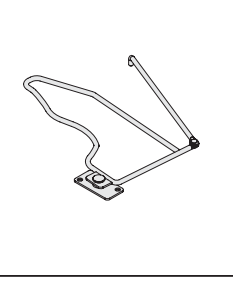

**Montageanleitung
Magic Corner**

***Mounting instruction
Magic Corner***

***Instruction de montage
Magic Corner***

Links ausschwenkbar dargestellt, rechts ausschwenkbar spiegelbildlich.
Left swivelling pictured, right swivelling is reversed image.
Imagé est pivotant à gauche, pivotant à droite est inversée.

1

Bohrschablone
Mounting template
Plan de perçage

401831.0000

Links ausschwenkbar dargestellt
Left swivelling pictured.
Imagé est pivotant à gauche.

D	a	P
485-500	470	65
500-510	485	80
> 510	488	83

Rechts ausschwenkbar dargestellt.
Right swivelling pictured.
Imagé est pivotant à droite.

Bohrschablone
Mounting template
Plan de perçage

401841.0000

2

Links ausschwenkbar dargestellt, rechts ausschwenkbar spiegelbildlich.

Left swivelling pictured, right swivelling is reversed image.

Imagé est pivotant à gauche, pivotant à droite est inversée.