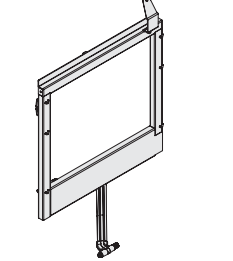

**Montageanleitung
Magic Corner**

***Mounting instruction
Magic Corner***

***Instruction de montage
Magic Corner***

Links ausschwenkbar dargestellt, rechts ausschwenkbar spiegelbildlich.
Left swivelling pictured, right swivelling is reversed image.
Imagé est pivotant à gauche, pivotant à droite est inversée.

1

Bohrschablone
Mounting template
Plan de perçage

401831.0000

Links ausschwenkbar dargestellt
Left swivelling pictured.
Imagé est pivotant à gauche.

D	a	P
485-500	470	65
500-510	485	80
> 510	488	83

Rechts ausschwenkbar dargestellt.
Right swivelling pictured.
Imagé est pivotant à droite.

Bohrschablone
Mounting template
Plan de perçage

401841.0000

2

Links ausschwenkbar dargestellt, rechts ausschwenkbar spiegelbildlich.

Left swivelling pictured, right swivelling is reversed image.

Imagé est pivotant à gauche, pivotant à droite est inversée.