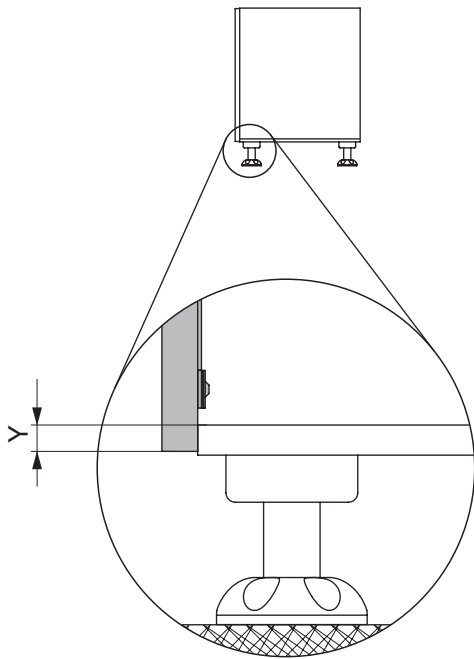

**Montageanleitung
Magic Corner**

***Mounting instruction
Magic Corner***

***Instruction de montage
Magic Corner***

Links ausschwenkbar dargestellt, rechts ausschwenkbar spiegelbildlich.
Left swivelling pictured, right swivelling is reversed image.
Imagé est pivotant à gauche, pivotant à droite est inversée.

1

Bohrschablone
Mounting template
Plan de perçage

401831.0000

Links ausschwenkbar dargestellt
Left swivelling pictured.
Imagé est pivotant à gauche.

D	a	P
485-500	470	65
500-510	485	80
> 510	488	83

Rechts ausschwenkbar dargestellt.
Right swivelling pictured.
Imagé est pivotant à droite.

Bohrschablone
Mounting template
Plan de perçage

401841.0000

2

Links ausschwenkbar dargestellt, rechts ausschwenkbar spiegelbildlich.

Left swivelling pictured, right swivelling is reversed image.

Imagé est pivotant à gauche, pivotant à droite est inversée.