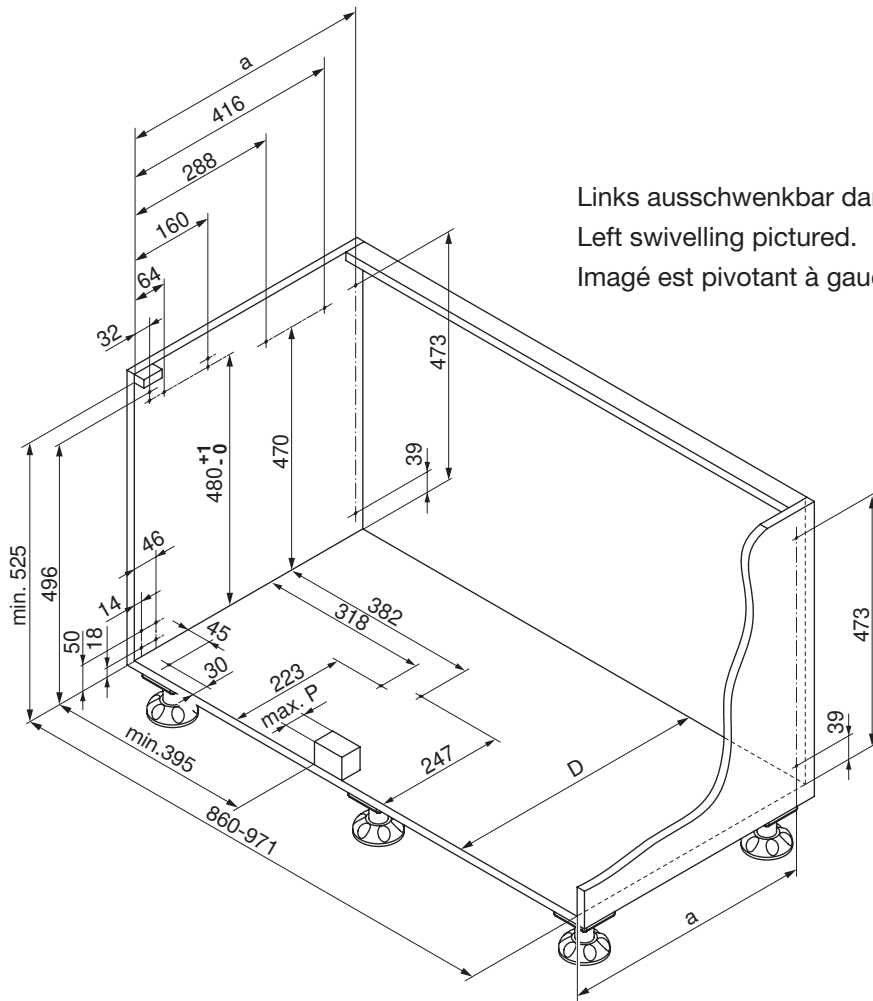

**Montageanleitung
Magic Corner**

***Mounting instruction
Magic Corner***

***Instruction de montage
Magic Corner***

Links ausschwenkbar dargestellt, rechts ausschwenkbar spiegelbildlich.
Left swivelling pictured, right swivelling is reversed image.
Imagé est pivotant à gauche, pivotant à droite est inversée.

1

Bohrschablone
Mounting template
Plan de perçage

401831.0000

Links ausschwenkbar dargestellt
Left swivelling pictured.
Imagé est pivotant à gauche.

D	a	P
485-500	470	65
500-510	485	80
> 510	488	83

Rechts ausschwenkbar dargestellt.
Right swivelling pictured.
Imagé est pivotant à droite.

Bohrschablone
Mounting template
Plan de perçage

401841.0000

2

Links ausschwenkbar dargestellt, rechts ausschwenkbar spiegelbildlich.

Left swivelling pictured, right swivelling is reversed image.

Imagé est pivotant à gauche, pivotant à droite est inversée.