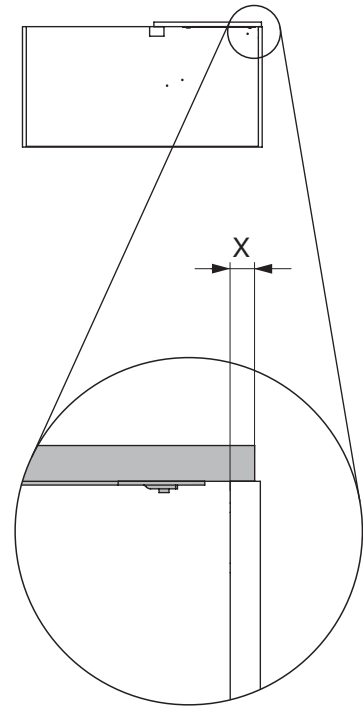

**Montageanleitung
Magic Corner**

***Mounting instruction
Magic Corner***

***Instruction de montage
Magic Corner***

Links ausschwenkbar dargestellt, rechts ausschwenkbar spiegelbildlich.
Left swivelling pictured, right swivelling is reversed image.
Imagé est pivotant à gauche, pivotant à droite est inversée.

1

Bohrschablone
Mounting template
Plan de perçage

401831.0000

Links ausschwenkbar dargestellt
Left swivelling pictured.
Imagé est pivotant à gauche.

D	a	P
485-500	470	65
500-510	485	80
> 510	488	83

Rechts ausschwenkbar dargestellt.
Right swivelling pictured.
Imagé est pivotant à droite.

Bohrschablone
Mounting template
Plan de perçage

401841.0000

2

Links ausschwenkbar dargestellt, rechts ausschwenkbar spiegelbildlich.

Left swivelling pictured, right swivelling is reversed image.

Imagé est pivotant à gauche, pivotant à droite est inversée.