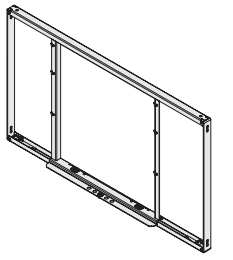

**Montageanleitung
Magic Corner**

***Mounting instruction
Magic Corner***

***Instruction de montage
Magic Corner***

Links ausschwenkbar dargestellt, rechts ausschwenkbar spiegelbildlich.
Left swivelling pictured, right swivelling is reversed image.
Imagé est pivotant à gauche, pivotant à droite est inversée.

1

Bohrschablone
Mounting template
Plan de perçage

401831.0000

Links ausschwenkbar dargestellt
Left swivelling pictured.
Imagé est pivotant à gauche.

D	a	P
485-500	470	65
500-510	485	80
> 510	488	83

Rechts ausschwenkbar dargestellt.
Right swivelling pictured.
Imagé est pivotant à droite.

Bohrschablone
Mounting template
Plan de perçage

401841.0000

2

Links ausschwenkbar dargestellt, rechts ausschwenkbar spiegelbildlich.

Left swivelling pictured, right swivelling is reversed image.

Imagé est pivotant à gauche, pivotant à droite est inversée.